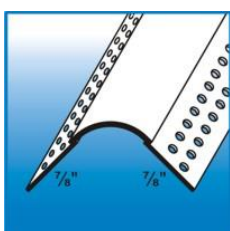

94,- Kč/ks

Chamfer Stop 12,5 mm 3,05 m

94,- Kč/ks

Flexibile grind angle 7/8 2,45 m

177,- Kč/ks

Roh Magic Corner

35,- Kč/bm

Roh ohebný zaoblený Bull Arch 3,05 m

131,- Kč/ks

Roh zaoblený Bull Corner Bead 3,65 m

144,- Kč/ks

Roh zaoblený Corner Archway 3,05 m

96,- Kč/ks

Roh zaoblený Corner Bullnose Bead 3,65 m

100,- Kč/ks

Lepící spray Adhesive 847