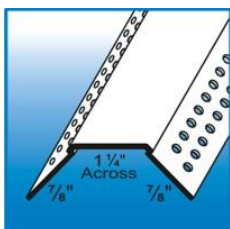

59,- Kč/ks

Profil Tear Away 3,65 m

109,- Kč/ks

Ohebná hrana Corner Bead ARCH 3,05 m

81,- Kč/ks

Corner Bead Inside / vnitřní 90 st.

53,- Kč/ks

Roh Chamfer Bead 3,05 m roh zkosený

94,- Kč/ks

Chamfer Stop 12,5 mm 3,05 m

94,- Kč/ks

Flexibile grind angle 7/8 2,45 m

177,- Kč/ks

Roh Magic Corner

35,- Kč/bm

Roh ohebný zaoblený Bull Arch 3,05 m