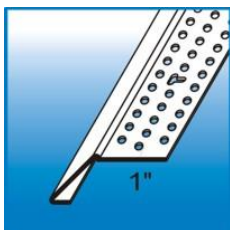

59,- Kč/ks

Profil Tear Away 3,65 m

109,- Kč/ks

Ohebná hrana Corner Bead ARCH 3,05 m

81,- Kč/ks

Corner Bead Inside / vnitřní 90 st.

53,- Kč/ks

Roh Chamfer Bead 3,05 m roh zkosený

94,- Kč/ks

Chamfer Stop 12,5 mm 3,05 m

94,- Kč/ks

Flexibile grind angle 7/8 2,45 m

177,- Kč/ks

Roh Magic Corner

35,- Kč/bm

Roh ohebný zaoblený Bull Arch 3,05 m