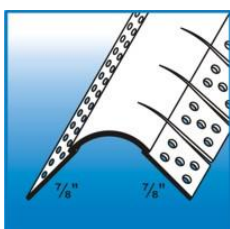

59,- Kč/ks

Profil Tear Away 3,65 m

109,- Kč/ks

Ohebná hrana Corner Bead ARCH 3,05 m

81,- Kč/ks

Corner Bead Inside / vnitřní 90 st.

53,- Kč/ks

Roh Chamfer Bead 3,05 m roh zkosený

94,- Kč/ks

Chamfer Stop 12,5 mm 3,05 m

94,- Kč/ks

Flexibile grind angle 7/8 2,45 m

177,- Kč/ks

Roh Magic Corner

35,- Kč/bm

Roh ohebný zaoblený Bull Arch 3,05 m

131,- Kč/ks

Roh zaoblený Bull Corner Bead 3,65 m

144,- Kč/ks

Roh zaoblený Corner Archway 3,05 m

96,- Kč/ks

Roh zaoblený Corner Bullnose Bead 3,65 m

100,- Kč/ks

Lepící spray Adhesive 847