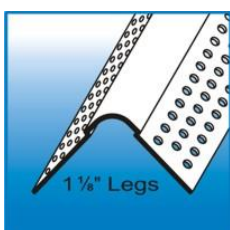

59,- Kč/ks

Profil Tear Away 3,65 m

109,- Kč/ks

Ohebná hrana Corner Bead ARCH 3,05 m

81,- Kč/ks

Corner Bead Inside / vnitřní 90 st.

53,- Kč/ks

Roh Chamfer Bead 3,05 m roh zkosený

94,- Kč/ks

Chamfer Stop 12,5 mm 3,05 m

94,- Kč/ks

Flexibile grind angle 7/8 2,45 m

177,- Kč/ks

Roh Magic Corner

35,- Kč/bm

Roh ohebný zaoblený Bull Arch 3,05 m

131,- Kč/ks

Roh zaoblený Bull Corner Bead 3,65 m

144,- Kč/ks

Roh zaoblený Corner Archway 3,05 m

96,- Kč/ks

Roh zaoblený Corner Bullnose Bead 3,65 m

100,- Kč/ks

Lepící spray Adhesive 847