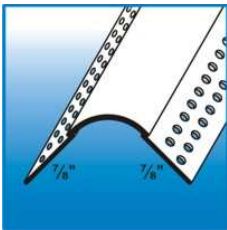

23,20 Kč/bm

Corner Bead Inside / vnitřní 90 st.

16,10 Kč/bm

Roh Chamfer Bead 3,05 m roh zkosený

28,60 Kč/bm

Chamfer Stop 12,5 mm 3,05 m

28,60 Kč/bm

Flexibile grind angle 7/8 2,45 m

76,90 Kč/bm

Roh Magic Corner

36,60 Kč/bm

Roh ohebný zaoblený 350 Bull Arch 3,05 m

39,70 Kč/bm

Roh Bullnose Outside Corner Bead

57,30 Kč/bm

Roh zaoblený Bull Corner Bead 3,05 m

34,10 Kč/bm

Roh zaoblený Corner Bullnose Bead 3,05 m

28,50 Kč/bm

Hideaway Expansion 3,05 m

42,80 Kč/bm

Crown Molding 3 1/2"

146,70 Kč/bm

Crown Molding 2 1/2"