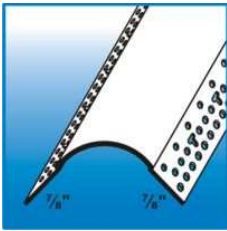

23,20 Kč/bm

Corner Bead Inside / vnitřní 90 st.

16,10 Kč/bm

Roh Chamfer Bead 3,05 m roh zkosený

28,60 Kč/bm

Chamfer Stop 12,5 mm 3,05 m

28,60 Kč/bm

Flexibile grind angle 7/8 2,45 m

76,90 Kč/bm

Roh Magic Corner

36,60 Kč/bm

Roh ohebný zaoblený 350 Bull Arch 3,05 m

39,70 Kč/bm

Roh Bullnose Outside Corner Bead

57,30 Kč/bm

Roh zaoblený Bull Corner Bead 3,05 m

34,10 Kč/bm

Roh zaoblený Corner Bullnose Bead 3,05 m

28,50 Kč/bm

Hideaway Expansion 3,05 m

42,80 Kč/bm

Crown Molding 3 1/2"

146,70 Kč/bm

Crown Molding 2 1/2"