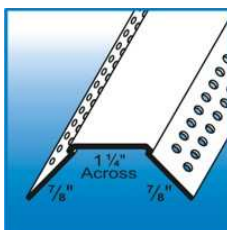

Zápis v obchodním rejstříku Krajského soudu v Ústí n/L ,oddíl C, vložka 2882 ze dne 7. 8.1992

Uvedené ceny jsou v Kč bez DPH 20 %, platné od 1.1.2011

Profil Tear Away 3,05 m

27,60 Kč/bm

Ohebná hrana Corner Bead ARCH 3,05 m

23,20 Kč/bm

Corner Bead Inside / vnitřní 90 st.

16,10 Kč/bm

Roh Chamfer Bead 3,05 m roh zkosený

28,60 Kč/bm

Chamfer Stop 12,5 mm 3,05 m

28,60 Kč/bm

Flexibile grind angle 7/8 2,45 m

76,90 Kč/bm

Roh Magic Corner

36,60 Kč/bm

Roh ohebný zaoblený 350 Bull Arch 3,05 m

39,70 Kč/bm

Roh Bullnose Outside Corner Bead

57,30 Kč/bm

Roh zaoblený Bull Corner Bead 3,05 m