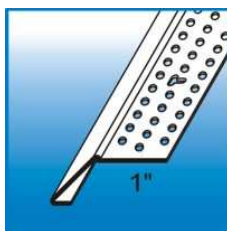

23,20 Kč/bm

Corner Bead Inside / vnitřní 90 st.

16,10 Kč/bm

Roh Chamfer Bead 3,05 m roh zkosený

28,60 Kč/bm

Chamfer Stop 12,5 mm 3,05 m

28,60 Kč/bm

Flexibile grind angle 7/8 2,45 m

76,90 Kč/bm

Roh Magic Corner

36,60 Kč/bm

Roh ohebný zaoblený 350 Bull Arch 3,05 m

39,70 Kč/bm

Roh Bullnose Outside Corner Bead

57,30 Kč/bm

Roh zaoblený Bull Corner Bead 3,05 m