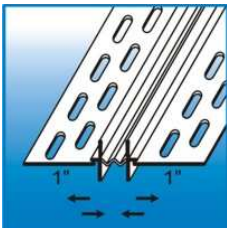

23,20 Kč/bm

Corner Bead Inside / vnitřní 90 st.

16,10 Kč/bm

Roh Chamfer Bead 3,05 m roh zkosený

28,60 Kč/bm

Chamfer Stop 12,5 mm 3,05 m

28,60 Kč/bm

Flexibile grind angle 7/8 2,45 m

76,90 Kč/bm

Roh Magic Corner

36,60 Kč/bm

Roh ohebný zaoblený 350 Bull Arch 3,05 m

39,70 Kč/bm

Roh Bullnose Outside Corner Bead

57,30 Kč/bm

Roh zaoblený Bull Corner Bead 3,05 m

34,10 Kč/bm

Roh zaoblený Corner Bullnose Bead 3,05 m

28,50 Kč/bm

Hideaway Expansion 3,05 m

42,80 Kč/bm

Crown Molding 3 1/2"

146,70 Kč/bm

Crown Molding 2 1/2"