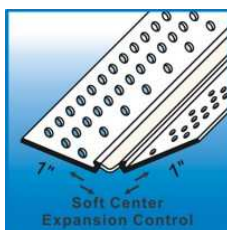

23,20 Kč/bm

Corner Bead Inside / vnitřní 90 st.

16,10 Kč/bm

Roh Chamfer Bead 3,05 m roh zkosený

28,60 Kč/bm

Chamfer Stop 12,5 mm 3,05 m

28,60 Kč/bm

Flexibile grind angle 7/8 2,45 m

76,90 Kč/bm

Roh Magic Corner

36,60 Kč/bm

Roh ohebný zaoblený 350 Bull Arch 3,05 m

39,70 Kč/bm

Roh Bullnose Outside Corner Bead

57,30 Kč/bm

Roh zaoblený Bull Corner Bead 3,05 m